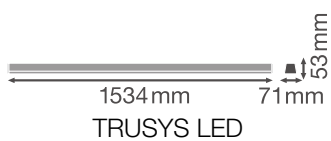

MITAT JA PAINO

Pituus	1534,00 mm
Leveys	71,00 mm
Korkeus	53,00 mm
Tuotteen paino	1800,00 g

MATERIAALIT & VÄRIT

Tuotteen väri	Hopea
Rungon väri	Hopea
Rungon materiaali	Aluminum
Kuvun/heijastimen materiaali	Polymetyylimetakrylaatti (PMMA, akryyli)
Valopinnan materiaali	Polykarbonaatti (PC)