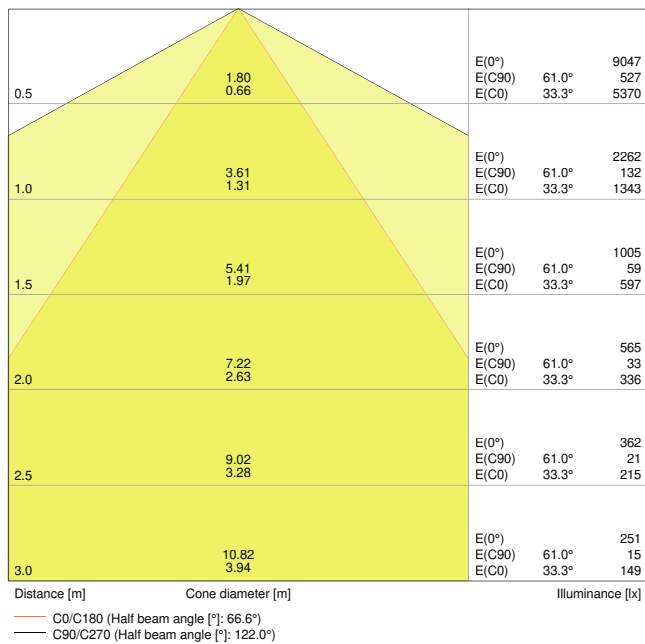

Tuoteominaisuudet

- Kaksois-epäsymmetrisen seinävalaisimen valonjako avauskulmalla 2x 35°
- Valotehokkuus: jopa 135 lm/W
- Kiinteä sähköliitäntä
- Korkealaatuinen alumiinikotelo
- Kotelointiluokka: IP20
- Noudattaa yhtenäistä LEDVANCE-muotoilukieltä (SCALE-design)

TEKNISET TIEDOT

SÄHKÖTEKNISET TIEDOT

Nimellisteho	53,00 W
Nimellisjännite	220...240 V
Verkkotaajuus	0/50/60 Hz
Nimellisvirta	250 mA
Käynnistysvirtapiikki	35 A
Käynnistysvirran aika T_{n50}	170 μ s
Valaisimien enimmäislukumäärä per B16	21
Valaisimien enimmäismäärä per 10 A (C-tyyppi)	21
Enimmäismäärä valaisimia, johdonsuojakatkaisija C16	35
Tehokerroin (cos φ)	$\geq 0,95$
Harmoninen kokonaissärö (THD)	< 6.1 %
Iskunkestävyysluokka	I
Toimintatapa	Kiinteä LED-virtalähde
Himmennystapa	DALI-2

Fotometriset tiedot

Valovirta	6400 lm
Valotehokkuus	120 lm/W
Väriämpötila	3000 K
Valon väri (EN 12464-1)	Lämpimän valkoinen
Värintoistoindeksi (Ra-indeksi)	≥ 80
Väriaadun tasaisuus (SDCM)	≤ 3 sdcn
Matala välkyntä	Kyllä
Fotometrinen turvallisuusluokka (EN62778)	RG1
Fotometrinen turvallisuusluokka (EN62471)	RG1
Säteilykulma	2 x 35 °