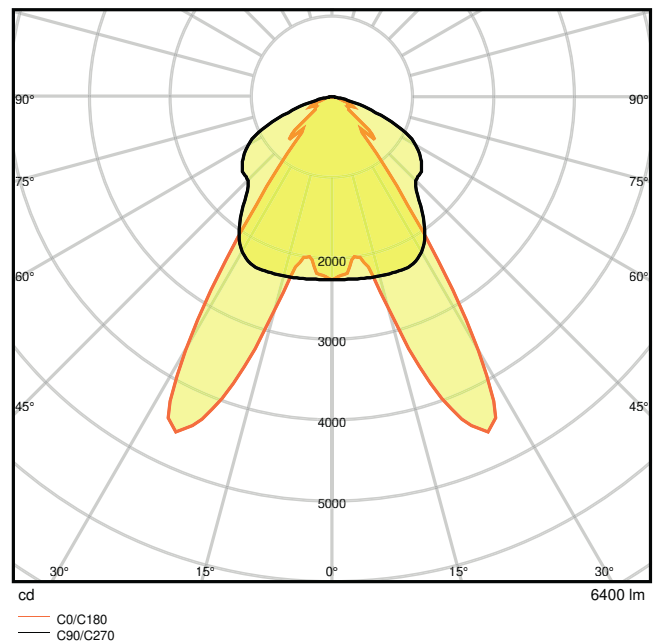

LEDVANCE TruSys LED DALI 53W 3000K DA SI

MITAT JA PAINO

Pituus	1534,00 mm
Leveys	71,00 mm
Korkeus	53,00 mm
Tuotteen paino	1800,00 g

MATERIAALIT & VÄRIT

Tuotteen väri	Hopea
Rungon väri	Hopea
Rungon materiaali	Aluminum
Kuvun/heijastimen materiaali	Polymetyylimetakrylaatti (PMMA, akryyli)
Valopinnan materiaali	Polykarbonaatti (PC)