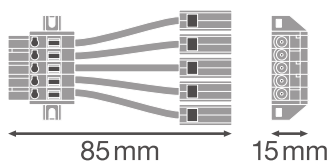

TUOTESELOSTE

TruSys® PFM Feed-in 5P

TruSys® PERFORMANCE Feed-In | Syöttöliitin runkokiskoon

Tuoteominaisuudet

- 5- ja 8-napainen syöttöliitin

TEKNISET TIEDOT

MITAT JA PAINO

Pituus	85 mm
Leveys	55,0 mm
Korkeus	15,0 mm
Tuotteen paino	21,00 g

MATERIAALIT & VÄRIT

Tuotteen väri	Hopea
---------------	-------

KÄYTTÖ & KIINNITYS

Asennuspaikka	Mounting rail
---------------	---------------

SERTIFIKAATIT JA STANDARDIT

Standardit	CE
------------	----

LATAUKSET

LATAUKSET	
	Tarjousdokumentit Tender Text 4058075284623
	Tarjousdokumentit TruSys PERFORMANCE Feed-In Feed-in 5P-EN

LOGISTISET TIEDOT

Tuotekoodi	Pakkausyksikkö (kpl/yksikkö)	Mitat (pituus x leveys x korkeus)	Kokonaispaino	Lukumäärä
4058075284623	BAG 1	55 mm x 85 mm x 15 mm	27.00 g	0.07 dm ³

Tuotekoodi	Pakkausyksikkö (kpl/yksikkö)	Mitat (pituus x leveys x korkeus)	Kokonaispaino	Lukumäärä
4058075284630	Lähetyslaatikko 300	440 mm x 440 mm x 260 mm	8810.00 g	50.34 dm ³

Mainittu tuotekoodi kertoo pienimmän tilattavissa olevan tuotemäärän. Yksi toimitusyksikkö voi sisältää yhden tai useampia tuotteita. Kun teet tilausta, ilmoita määräksi yksi tai useampi toimitusyksikkö.