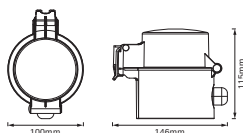

TEKNISET TIEDOT

SÄHKÖTEKNISET TIEDOT

Nimellisjännite	220...240 V
Toimintataajuus	50/60 Hz
Verkkotaajuus	50/60 Hz

MITAT JA PAINO

Tuotteen paino	695,00 g
Halkaisija	100,0 mm
Pituus	146,0 mm
Leveys (sis. pyöreät valaisimet)	100,0 mm
Korkeus	115,0 mm
Korkeus (sis. sylinterivalaisimet)	115,0 mm