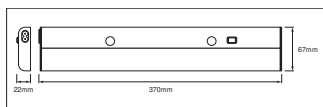

MITAT JA PAINO

Pituus	370,00 mm
Leveys	67,00 mm
Korkeus	22,00 mm
Tuotteen paino	325,00 g

LINEAR LED FLAT ECO

MATERIAALIT & VÄRIT

Tuotteen väri	Hopea
Rungon väri	Hopea
Rungon materiaali	Aluminum
Kuvun/heijastimen materiaali	Polycarbonate (PC)
Hehkulankatesti (IEC 60695-2-12)	650 °C