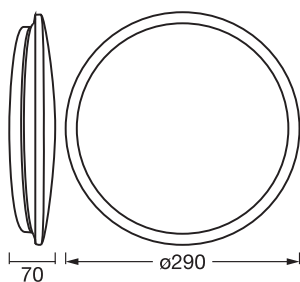

## MITAT JA PAINO

Halkaisija	290,00 mm
Korkeus	70,00 mm
Tuotteen paino	420,00 g

ORBIS ESS SEN 290MM 18W 830  
WT