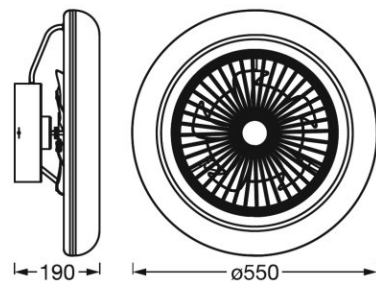

SMART+WIFI CEILING FAN Round +
Remote control

TEKNISET VARUSTEET

- Sisältää kaikki asennus- ja kiinnitystarvikkeet
- Ohjaukseen sovelluksen avulla vaaditaan yhteensopiva älykotijärjestelmä
- Ohjaamiseen vaaditaan älypuhelin tai tabletti ja LEDVANCE SMART + WiFi -sovellus

KÄYTTÖKOHDETTA KOSKEVA SUOSITUS

Lisätietoja käyttökohteesta ja kuvista on tuotteen teknisissä tiedoissa.

LOGISTISET TIEDOT

Tuotekoodi	Pakkausyksikkö (kpl/yksikkö)	Mitat (pituus x leveys x korkeus)	Bruttopaino	Tilavuus
4058075572584	Lähetyslaatikko 2	620 mm x 452 mm x 620 mm	11235,00 g	173.75 dm³