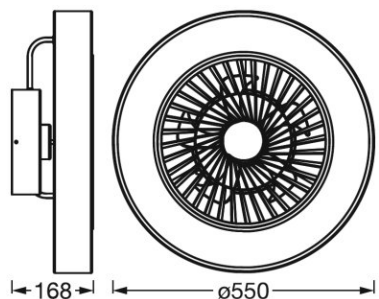

SMART+WIFI CEILING FAN Cylinder+
Remote control