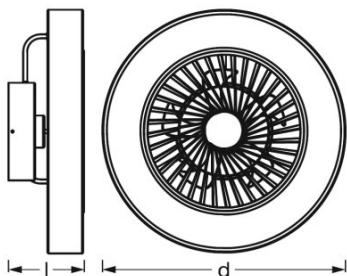

Valaistustekniset tiedot

Säteilykulma	110 °
--------------	-------

Mitat ja paino

Tuotteen paino	4000,00 g
Pituus	602,0 mm
Leveys	600,0 mm
Korkeus	216,0 mm

Väri ja materiaalit

Tuotteen väri	Gray
Rungon materiaali	ACRYLONIT. BUTAD. STYRENE (A)
Suojuksen materiaali	POLYCARBONATE (PC)
Rungon väri	Gray