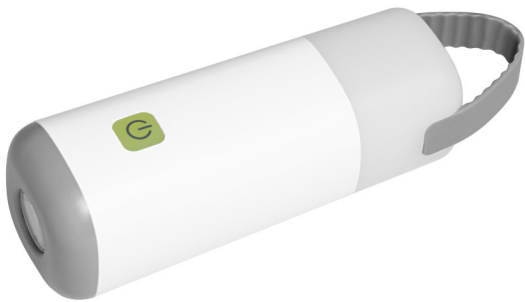

## NIGHTLUX LANTERN POWERBANK

USB:llä ladattavat yövalot, joissa taskulamppu-toiminto

---