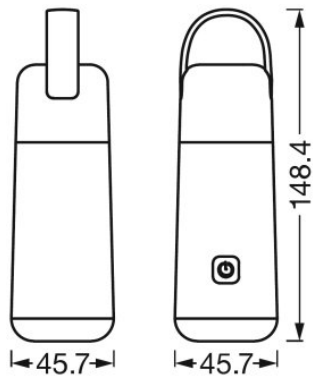

TEKNISET TIEDOT

Tuotteen kuvaus	Sähkötekniset tiedot	Valonjakotiedot		Valaistustekniset tiedot	Valaisimen tunnistimen tiedot	Mitat ja paino				Väri ja materiaalit
	Nimellisteho	Väriämpötila	Valovirta	Säteilykulma	Tunnistimen tyyppi	Pituus	Leveys	Korkeus	Tuotteen paino	Rungon materiaali
NIGHTLUX MOBILE MULTI Power-bank	0,50 W	3000 ... 4000 K	25...45 lm	180 °	Ei relevantti	210,0 mm	140,0 mm	46,0 mm	150,00 g	Polycarbonate (PC)

Tuotteen kuvaus	Tuotteen väri	Rungon väri	Lämpötila- ja ympäristöolosuhteet	Elinikä		Kapasiteetit		Sertifiikat ja standardit
			Ympäristön lämpötila-alue	Elinikä	Nimelliskäyttöikä	Himmennettävä	Led-moduuli vaihdettavissa	Suojaustapa
NIGHTLUX MOBILE MULTI Power-bank	Gray/White	Gray/White	-20...+40 °C	25000 h	25000 h	Ei	Ei vaihdettavissa	IP20

NIGHTLUX MOBILE MULTI Power-bank

KÄYTTÖKOHDETTA KOSKEVA SUOSITUS

Lisätietoja käyttökohteesta ja kuvista on tuotteen teknisissä tiedoissa.