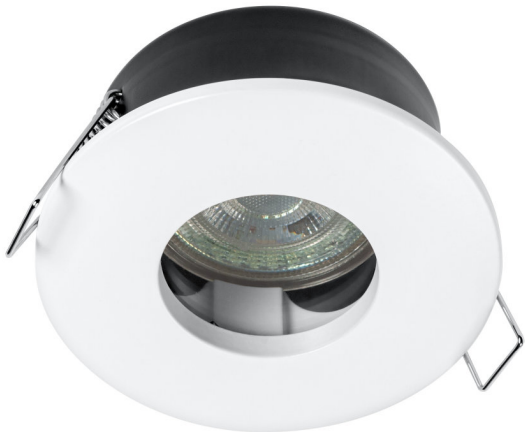

TUOTEPERHEEN TEKNISET TIEDOT

RECESS DOWNLIGHT IP65 TWISTLOCK GU10

IP65-luokiteltu uppoasennettava alasvalo GU10-lampulla

SOVELLUSALUEET

- Sisäsovellukset
- Kylpyhuoneet

TUOTTEEN OMINAISUUDET

- Suojauksen tyyppi: IP65

TEKNISET TIEDOT

Tuotteen kuvaus	Sähkötekniset tiedot			Valonjakotiedot		Valaistustekniset tiedot	Valaisimen tunnistimen tiedot	Mitat ja paino			Väri ja materiaalit
	Nimellisteho	Nimellijännite	Verkkotaajuus	Väriämpötila	Valovirta	Säteilykulma	Tunnistimen tyyppi	Halkaisija	Korkeus	Tuotteen paino	Rungon materiaali
RECESS GU10 4.3W 2700K White IP65	4,30 W	220...240 V	50/60 Hz	2700 K	350 lm	36 °	Ei relevantti	85,0 mm	84,0 mm	200,00 g	Aluminum

Tuotteen kuvaus	Tuotteen väri	Rungon väri	Lämpötila- ja ympäristöolosuhteet	Elinikä		Tuotteen täydentävät tiedot	Kapasiteetit	
			Ympäristön lämpötila-alue	Kytkeäjaksojen määrä	Nimelliskäyttöikä	Sisältää lampun	Himmennettävä	Liitäntätapa
RECESS GU10 4.3W 2700K White IP65	White	White	-20...40 °C	100000	15000 h	Kyllä	Ei	Screw terminal

Tuotteen kuvaus	Pidintyyppi	Sertifikaatit ja standardit	
		Suojausluokka	Suojaustapa
RECESS GU10 4.3W 2700K White IP65	GU10	I	IP65

RECESS GU10 4.3W 2700K White IP65

TEKNISET VARUSTEET

- Sisältää kaikki asennus- ja kiinnitystarvikkeet