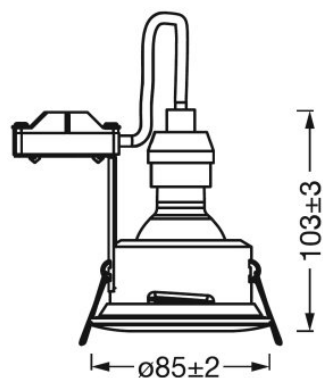

RECESS GU10 4.3W 2700K White IP65

TEKNISET VARUSTEET

- Sisältää kaikki asennus- ja kiinnitystarvikkeet

KÄYTTÖKOHDETTA KOSKEVA SUOSITUS

Lisätietoja käyttökohteesta ja kuvista on tuotteen teknisissä tiedoissa.

LOGISTISET TIEDOT

Tuotekoodi	Pakkausyksikkö (kpl/yksikkö)	Mitat (pituus x leveys x korkeus)	Bruttopaino	Tilavuus
4058075573048	Lähetyslaatikko 4	201 mm x 197 mm x 117 mm	1168,00 g	4.63 dm³

Mainittu tuotekoodi kertoo pienimmän tilattavissa olevan tuotemäärän. Yksi toimitusyksikkö voi sisältää yhden tai useampia tuotteita. Kun teet tilausta, ilmoita määräksi yksi tai useampi toimitusyksikkö.