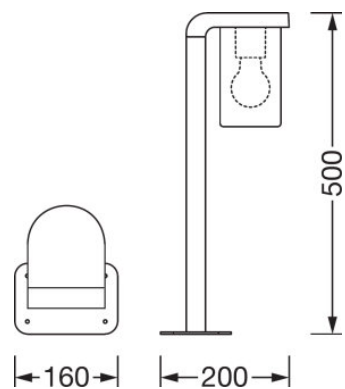

ENDURA CLASSIC CASCADE 50CM Post
E27 AMB