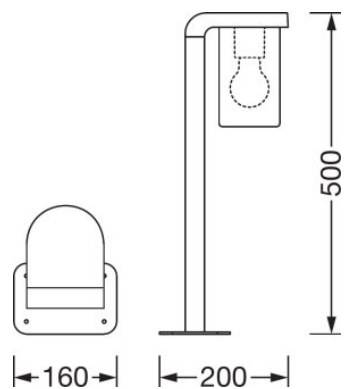

ENDURA CLASSIC CASCADE 50CM Post
E27 CLR