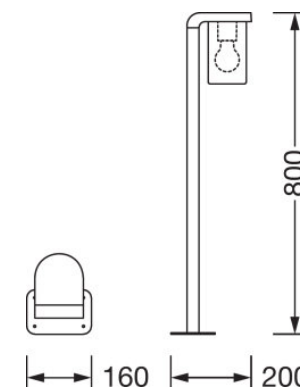

TEKNISET TIEDOT

Tuotteen kuvaus	Sähkötekniset tiedot		Valaisimen ohjauslaitteen tiedot	Valaisimen tunnistimen tiedot	Mitat ja paino				Väri ja materiaalit
	Nimellisjännite	Verkkotaajuus	ECG - Dimmable	Tunnistimen tyyppi	Pituus	Leveys	Korkeus	Tuotteen paino	Rungon materiaali
ENDURA CLASSIC CASCADE 50CM Post E27 CLR ¹⁾	220...240 V	50/60 Hz	No	Ei relevantti	200,0 mm	160,0 mm	500,0 mm	1540,00 g	Aluminum
ENDURA CLASSIC CASCADE 50CM Post E27 AMB ¹⁾	220...240 V	50/60 Hz	No	Ei relevantti	200,0 mm	160,0 mm	500,0 mm	1540,00 g	Aluminum
ENDURA CLASSIC CASCADE 80CM Post E27 CLR ¹⁾	220...240 V	50/60 Hz	No	Ei relevantti	200,0 mm	160,0 mm	800,0 mm	1780,00 g	Aluminum
ENDURA CLASSIC CASCADE 80CM Post E27 AMB ¹⁾	220...240 V	50/60 Hz	No	Ei relevantti	200,0 mm	160,0 mm	800,0 mm	1780,00 g	Aluminum
ENDURA CLASSIC CASCADE Wall E27 CLR ¹⁾	220...240 V	50/60 Hz	No	Ei relevantti	160,0 mm	120,0 mm	180,0 mm	1055,00 g	Aluminum
ENDURA CLASSIC CASCADE Wall E27 AMB ¹⁾	220...240 V	50/60 Hz	No	Ei relevantti	160,0 mm	120,0 mm	180,0 mm	1055,00 g	Aluminum

¹⁾ Maximum bulb wattage: 25 W

ENDURA CLASSIC CASCADE 50CM Post
E27 CLR

ENDURA CLASSIC CASCADE 50CM Post
E27 AMB

ENDURA CLASSIC CASCADE 80CM Post
E27 CLR

ENDURA CLASSIC CASCADE 80CM Post
E27 AMB

ENDURA CLASSIC CASCADE Wall E27
CLR

ENDURA CLASSIC CASCADE Wall E27
AMB

TEKNISET VARUSTEET

- Sisältää kaikki asennus- ja kiinnitystarvikkeet
- Valonlähde ei sisälly toimitukseen

KÄYTTÖKOHDETTA KOSKEVA SUOSITUS

Lisätietoja käyttökohteesta ja kuvista on tuotteen teknisissä tiedoissa.