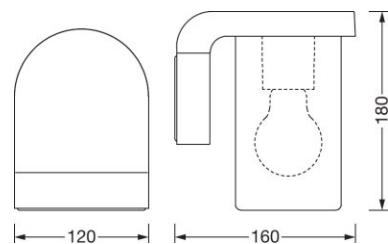

TEKNISET TIEDOT

Tuotteen kuvaus	Sähkötekniset tiedot		Valaisimen ohjauslaitteen tiedot	Valaisimen tunnistimen tiedot	Mitat ja paino				Väri ja materiaalit
	Nimellisjännite	Verkkotaajuus	ECG - Dimmable	Tunnistimen tyyppi	Pituus	Leveys	Korkeus	Tuotteen paino	Rungon materiaali
ENDURA CLASSIC CASCADE 50CM Post E27 CLR ¹⁾	220...240 V	50/60 Hz	No	Ei relevantti	200,0 mm	160,0 mm	500,0 mm	1540,00 g	Aluminum
ENDURA CLASSIC CASCADE 50CM Post E27 AMB ¹⁾	220...240 V	50/60 Hz	No	Ei relevantti	200,0 mm	160,0 mm	500,0 mm	1540,00 g	Aluminum
ENDURA CLASSIC CASCADE 80CM Post E27 CLR ¹⁾	220...240 V	50/60 Hz	No	Ei relevantti	200,0 mm	160,0 mm	800,0 mm	1780,00 g	Aluminum
ENDURA CLASSIC CASCADE 80CM Post E27 AMB ¹⁾	220...240 V	50/60 Hz	No	Ei relevantti	200,0 mm	160,0 mm	800,0 mm	1780,00 g	Aluminum
ENDURA CLASSIC CASCADE Wall E27 CLR ¹⁾	220...240 V	50/60 Hz	No	Ei relevantti	160,0 mm	120,0 mm	180,0 mm	1055,00 g	Aluminum
ENDURA CLASSIC CASCADE Wall E27 AMB ¹⁾	220...240 V	50/60 Hz	No	Ei relevantti	160,0 mm	120,0 mm	180,0 mm	1055,00 g	Aluminum

¹⁾ Maximum bulb wattage: 25 W

ENDURA CLASSIC CASCADE 50CM Post
E27 CLR

ENDURA CLASSIC CASCADE 50CM Post
E27 AMB

ENDURA CLASSIC CASCADE 80CM Post
E27 CLR

ENDURA CLASSIC CASCADE 80CM Post
E27 AMB

ENDURA CLASSIC CASCADE Wall E27
CLR