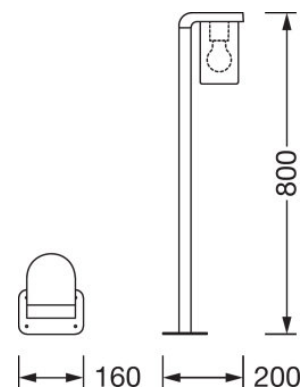

ENDURA CLASSIC CASCADE 80CM Post
E27 CLR