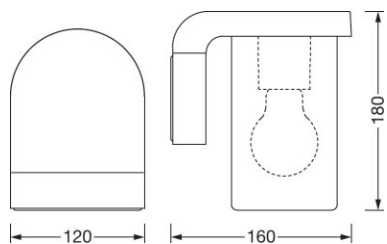

TEKNISET TIEDOT

Tuotteen kuvaus	Sähkötekniset tiedot		Valaisimen ohjauslaitteen tiedot	Valaisimen tunnistimen tiedot	Mitat ja paino				Väri ja materiaalit
	Nimellisjännite	Verkkotaajuus	ECG - Dimmable	Tunnistimen tyyppi	Pituus	Leveys	Korkeus	Tuotteen paino	Rungon materiaali
ENDURA CLASSIC CASCADE 50CM Post E27 CLR ¹⁾	220...240 V	50/60 Hz	No	Ei relevantti	200,0 mm	160,0 mm	500,0 mm	1540,00 g	Aluminum
ENDURA CLASSIC CASCADE 50CM Post E27 AMB ¹⁾	220...240 V	50/60 Hz	No	Ei relevantti	200,0 mm	160,0 mm	500,0 mm	1540,00 g	Aluminum
ENDURA CLASSIC CASCADE 80CM Post E27 CLR ¹⁾	220...240 V	50/60 Hz	No	Ei relevantti	200,0 mm	160,0 mm	800,0 mm	1780,00 g	Aluminum
ENDURA CLASSIC CASCADE 80CM Post E27 AMB ¹⁾	220...240 V	50/60 Hz	No	Ei relevantti	200,0 mm	160,0 mm	800,0 mm	1780,00 g	Aluminum
ENDURA CLASSIC CASCADE Wall E27 CLR ¹⁾	220...240 V	50/60 Hz	No	Ei relevantti	160,0 mm	120,0 mm	180,0 mm	1055,00 g	Aluminum
ENDURA CLASSIC CASCADE Wall E27 AMB ¹⁾	220...240 V	50/60 Hz	No	Ei relevantti	160,0 mm	120,0 mm	180,0 mm	1055,00 g	Aluminum

¹⁾ Maximum bulb wattage: 25 W

ENDURA CLASSIC CASCADE 50CM Post
E27 CLR

ENDURA CLASSIC CASCADE 50CM Post
E27 AMB

ENDURA CLASSIC CASCADE 80CM Post
E27 CLR

ENDURA CLASSIC CASCADE 80CM Post
E27 AMB

ENDURA CLASSIC CASCADE Wall E27
CLR