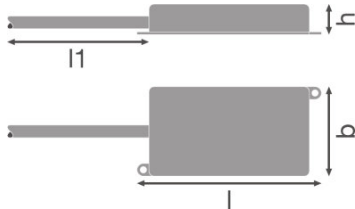

## Mitat ja paino

<b>Pituus</b>	115,0 mm
<b>Leveys</b>	56,0 mm
<b>Korkeus</b>	19,0 mm
<b>Tuotteen paino</b>	57,00 g