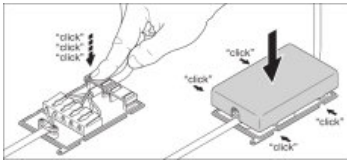

VASTUUVAPAUTUSLAUSEKE

Tietoja voidaan muuttaa ilman eri ilmoitusta. Virheet ja puutteet ovat mahdollisia. Muista aina käyttää uusinta julkaisua.