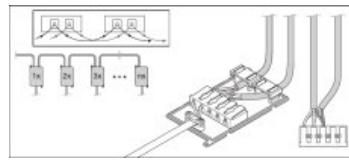

VASTUUVAPAUTUSLAUSEKE

Tietoja voidaan muuttaa ilman eri ilmoitusta. Virheet ja puutteet ovat mahdollisia. Muista aina käyttää uusinta julkaisua.