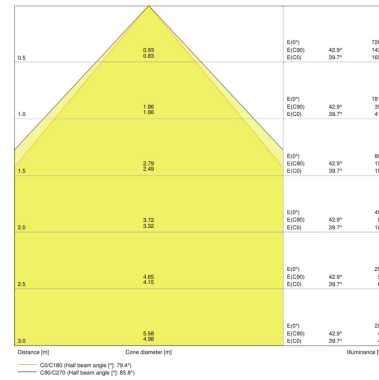

PL PFM 625 UGR19 30 W 3000 K