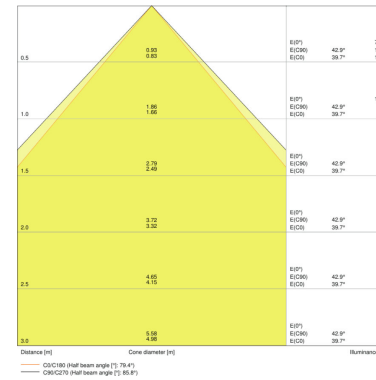

PL PFM 625 UGR19 30 W 4000 K