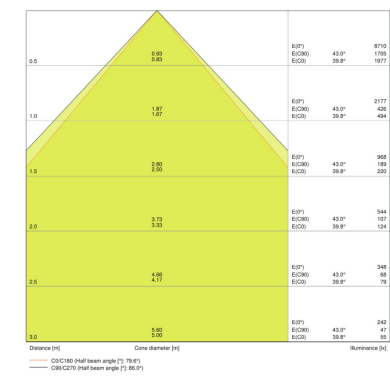

PL PFM 625 UGR19 36 W 3000 K