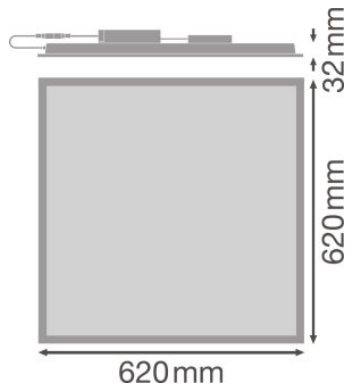

PL PFM 625 UGR19 30 W 3000 K