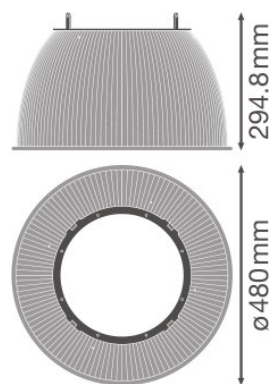

## TEKNISET TIEDOT

Tuotteen kuvaus	Valaistustekniset tiedot	Mitat ja paino			Väri ja materiaalit	Kapasiteetit
	Säteilykulma	Halkaisija	Korkeus	Tuotteen paino	Tuotteen väri	Pallonkestävä
HB DALI REFRACTOR 90 W 80DEG CL	80 °	413,0 mm	259,3 mm	800,00 g	Ei relevantti	Ei
HB DALI REFRACTOR 155 W 70DEG CL	70 °	480,0 mm	294,8 mm	1430,00 g	Ei relevantti	Ei