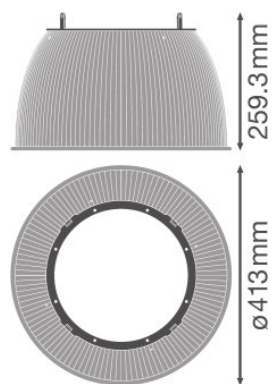

## TEKNISET TIEDOT

Tuotteen kuvaus	Valaistustekniset tiedot	Mitat ja paino			Väri ja materiaalit	Kapasiteetit
	Säteilykulma	Halkaisija	Korkeus	Tuotteen paino	Tuotteen väri	Pallonkestävä
HB DALI REFRACTOR 90 W 80DEG CL	80 °	413,0 mm	259,3 mm	800,00 g	Ei relevantti	Ei
HB DALI REFRACTOR 155 W 70DEG CL	70 °	480,0 mm	294,8 mm	1430,00 g	Ei relevantti	Ei