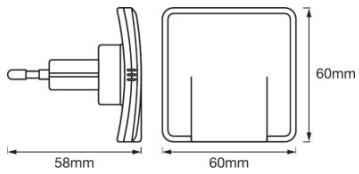

Product line drawing

KÄYTTÖKOHDETTA KOSKEVA SUOSITUS

Lisätietoja käyttökohteesta ja kuvista on tuotteen teknisissä tiedoissa.

VASTUUVAPAUTUSLAUSEKE

Tietoja voidaan muuttaa ilman eri ilmoitusta. Virheet ja puutteet ovat mahdollisia. Muista aina käyttää uusinta julkaisua.