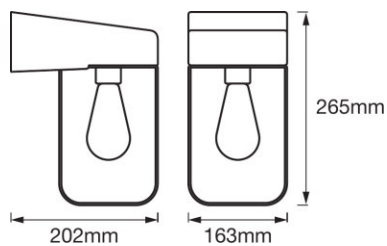

TEKNISET TIEDOT

Tuotteen kuvaus	Sähkötekniset tiedot		Mitat ja paino				Väri ja materiaalit			Lämpötila- ja ympäristöolosuhteet	Tuotteen täydentävät tiedot
	Nimellisjännite	Verkkotaajuus	Pituus	Leveys	Korkeus	Tuotteen paino	Rungon materiaali	Rungon väri	Tuotteen väri	Ympäristön lämpötila-alue	Sisältää lampun
ENDURA CLASSIC Bold E27 BK ¹⁾	220...240 V	50/60 Hz	202,0 mm	163,0 mm	265,0 mm	1515,00 g	Aluminum	Black	Black	-20...+40 °C	Ei

Tuotteen kuvaus	Kapasiteetit			Sertifikaatit ja standardit	
	Himmennettävä	Liitântätapa	Pidintyyppi	Suojausluokka	Suojaustapa
ENDURA CLASSIC Bold E27 BK ¹⁾	Ei	Screw terminal	E27	I	IP44

¹⁾ Maximum bulb wattage: 15 W

ENDURA CLASSIC Bold E27 BK

TEKNISET VARUSTEET

– Sisältää kaikki asennus- ja kiinnitystarvikkeet