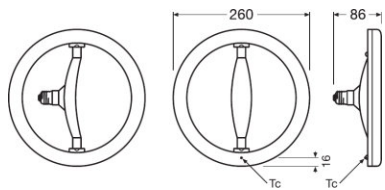

CIR 100 160° 17 W/2700K E27

KÄYTTÖKOHDETTA KOSKEVA SUOSITUS

Lisätietoja käyttökohteesta ja kuvista on tuotteen teknisissä tiedoissa.

LOGISTISET TIEDOT

Tuotekoodi	Pakkausyksikkö (kpl/yksikkö)	Mitat (pituus x leveys x korkeus)	Bruttopaino	Tilavuus
4058075271715	Lähetyslaatikko 4	278 mm x 272 mm x 184 mm	1632,00 g	13.91 dm³

Mainittu tuotekoodi kertoo pienimmän tilattavissa olevan tuotemäärän. Yksi toimitusyksikkö voi sisältää yhden tai useampia tuotteita. Kun teet tilausta, ilmoita määräksi yksi tai useampi toimitusyksikkö.

KIRJALLISUUSTIEDOT

Katso lisää tuotteita ja led-lamppuja koskevia ajankohtaisia tietoja osoitteesta

▶ www.ledvance.fi/led-lamput

Katso takuutiedot osoitteesta