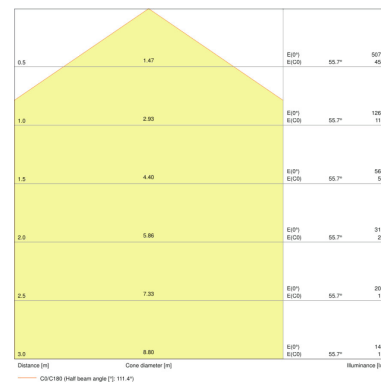

Tuotteen kuvaus	Kapasiteetit
	Himmennettä vä
PANEL VAL 600 36 W 6500 K WT ¹⁾	Ei
PANEL VAL 600 36 W 3000 K WT DALI ¹⁾	Kyllä
PANEL VAL 600 36 W 4000 K WT DALI ¹⁾	Kyllä
PANEL VAL 600 36 W 6500 K WT DALI ¹⁾	Kyllä

¹⁾ Available from February 2020

PANEL VAL 600 36 W 3000 K WT,
PANEL VAL 600 36 W 4000 K WT,
PANEL VAL 600 36 W 6500 K WT,
PANEL VAL 600 36 W 3000 K WT DALI,
PANEL VAL 600 36 W 4000 K WT DALI,
PANEL VAL 600 36 W 6500 K WT DALI

PANEL VAL 600 36 W 3000 K WT

PANEL VAL 600 36 W 4000 K WT

PANEL VAL 600 36 W 6500 K WT