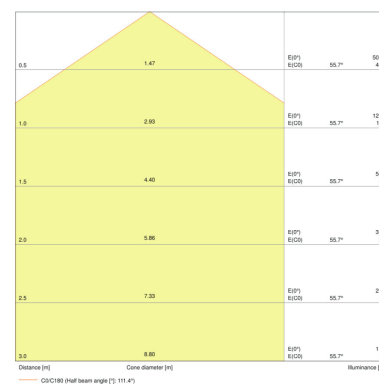

PANEL VAL 600 36 W 3000 K WT

PANEL VAL 600 36 W 4000 K WT

PANEL VAL 600 36 W 6500 K WT

PANEL VAL 600 36 W 3000 K WT DALI

PANEL VAL 600 36 W 4000 K WT DALI

PANEL VAL 600 36 W 6500 K WT DALI

TEKNISET VARUSTEET