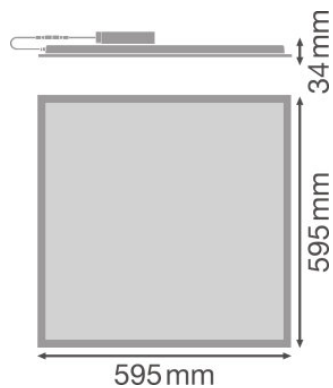

Tuotteen kuvaus	Kapasiteetit
	Himmennettä vä
PANEL VAL 600 36 W 6500 K WT ¹⁾	Ei
PANEL VAL 600 36 W 3000 K WT DALI ¹⁾	Kyllä
PANEL VAL 600 36 W 4000 K WT DALI ¹⁾	Kyllä
PANEL VAL 600 36 W 6500 K WT DALI ¹⁾	Kyllä

¹⁾ Available from February 2020

PANEL VAL 600 36 W 3000 K WT,
PANEL VAL 600 36 W 4000 K WT,
PANEL VAL 600 36 W 6500 K WT,
PANEL VAL 600 36 W 3000 K WT DALI,
PANEL VAL 600 36 W 4000 K WT DALI,
PANEL VAL 600 36 W 6500 K WT DALI

PANEL VAL 600 36 W 3000 K WT

PANEL VAL 600 36 W 4000 K WT

PANEL VAL 600 36 W 6500 K WT