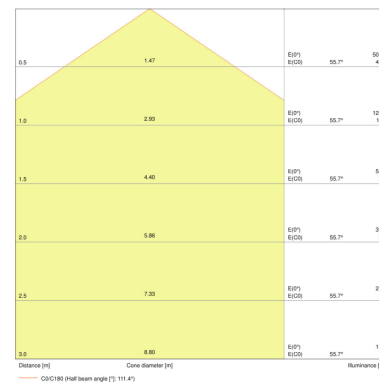

Tuotteen kuvaus	Kapasiteetit
	Himmennettä vä
PANEL VAL 600 36 W 6500 K WT ¹⁾	Ei
PANEL VAL 600 36 W 3000 K WT DALI ¹⁾	Kyllä
PANEL VAL 600 36 W 4000 K WT DALI ¹⁾	Kyllä
PANEL VAL 600 36 W 6500 K WT DALI ¹⁾	Kyllä

¹⁾ Available from February 2020

PANEL VAL 600 36 W 3000 K WT,
PANEL VAL 600 36 W 4000 K WT,
PANEL VAL 600 36 W 6500 K WT,
PANEL VAL 600 36 W 3000 K WT DALI,
PANEL VAL 600 36 W 4000 K WT DALI,
PANEL VAL 600 36 W 6500 K WT DALI

PANEL VAL 600 36 W 3000 K WT

PANEL VAL 600 36 W 4000 K WT

PANEL VAL 600 36 W 6500 K WT