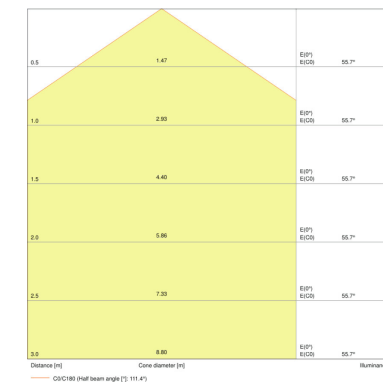

Tuotteen kuvaus	Kapasiteetit
	Himmennettä vä
PANEL VAL 600 36 W 6500 K WT ¹⁾	Ei
PANEL VAL 600 36 W 3000 K WT DALI ¹⁾	Kyllä
PANEL VAL 600 36 W 4000 K WT DALI ¹⁾	Kyllä
PANEL VAL 600 36 W 6500 K WT DALI ¹⁾	Kyllä

¹⁾ Available from February 2020

PANEL VAL 600 36 W 3000 K WT,
PANEL VAL 600 36 W 4000 K WT,
PANEL VAL 600 36 W 6500 K WT,
PANEL VAL 600 36 W 3000 K WT DALI,
PANEL VAL 600 36 W 4000 K WT DALI,
PANEL VAL 600 36 W 6500 K WT DALI

PANEL VAL 600 36 W 3000 K WT

PANEL VAL 600 36 W 4000 K WT

PANEL VAL 600 36 W 6500 K WT