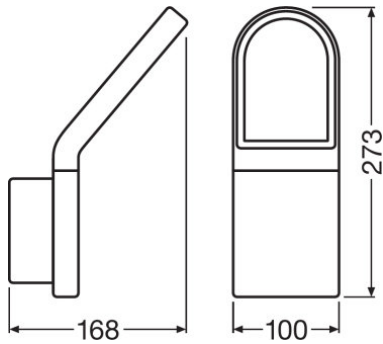

O FACADE EDGE 12 W 3000 K IP54 GY,
O FACADE EDGE 12 W 3000 K IP54 WT