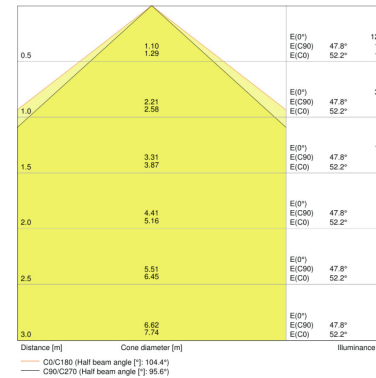

O FACADE EDGE 12 W 3000 K IP54 GY