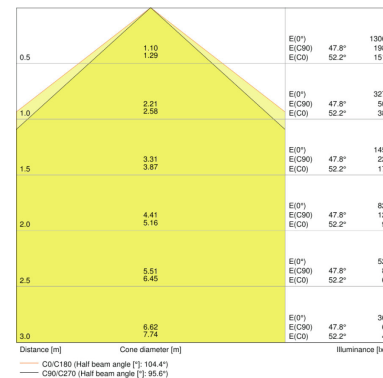

O FACADE EDGE SENSOR 12 W 3000 K
IP54 S WT