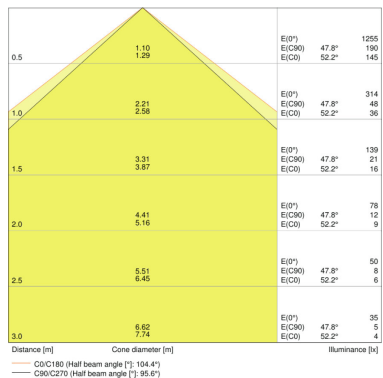

O FACADE EDGE SENSOR 12 W 3000 K
IP54 S GY