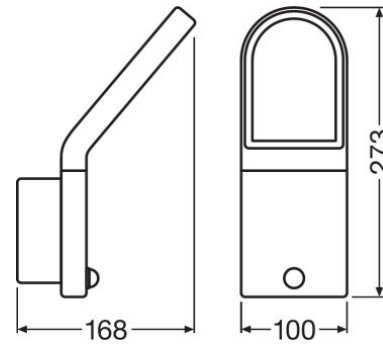

O FACADE EDGE SENSOR 12 W 3000 K
IP54 S GY, O FACADE EDGE SENSOR 12
W 3000 K IP54 S WT