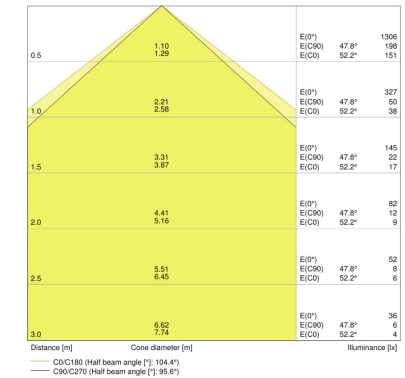

O FACADE EDGE 12 W 3000 K IP54 WT