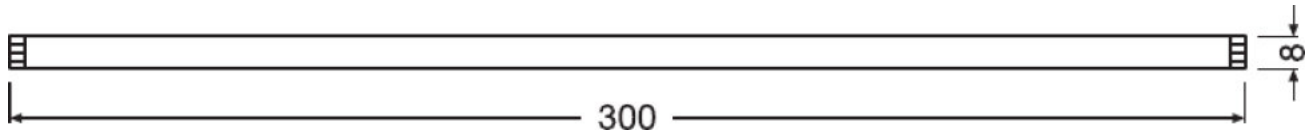

CBP_01.00 PRODUCT FAMILY FEATURES, ALL [CALC.]

- Quick and easy installation
- Compatible with Linearlight Flex
- Compatible with TEC Flex

TEKNISET TIEDOT

Mitat ja paino

Tuotteen kuvaus	Leveys	Pituus	Korkeus
LF-LTS -2100	14,6 mm	2100 mm	9,2 mm
LF -CONN-10 FLEX	13,2 mm	13,2 mm	5,3 mm
LF-LTS -COVER-CLEAR	17,7 mm	2100 mm	5,3 mm
LF-LTS -COVER-DIFF	17,7 mm	2100 mm	24,0 mm
LF-LTS -COVER-SHORTPITCH	17,7 mm	2100 mm	10,5 mm
LF-LTS -ENDCAP	20,0 mm	20,0 mm	8,0 mm
LF-LTS -MB	16,0 mm	35,0 mm	4,4 mm
FX -SC08-G2--BTJ-IP54	15,7 mm	30,0 mm	8,2 mm
FX -SC08-G2-CT2PF-0500	9,2 mm	510,0 mm	5,9 mm
FX -SC08-G2-CT2PF-1000	9,2 mm	1010 mm	5,9 mm
FX -SC08-G2-CT3PF-0500HF	9,2 mm	509,8 mm	4,8 mm
FX -SC08-G2--CT4PF-0500	9,2 mm	510,0 mm	5,9 mm
FX -SC08-G2--CT4PF-1000	9,2 mm	1010 mm	5,9 mm
FX -SC08-G2-CT4PJ	9,2 mm	9,0 mm	5,9 mm
FX -SC08-G1-FW4P-LIN-0300	4,0 mm	300,0 mm	1,0 mm
LF -WIRE-30 FLEX SC	8,0 mm	30,0 mm	
LF -WIRE-150 FLEX SC	8,0 mm	150,0 mm	

FX -SC08-G2--BTJ-IP54

FX -SC08-G2-CT2PF-0500

FX -SC08-G2-CT2PF-1000

FX -SC08-G2-CT3PF-0500HF

FX -SC08-G2--CT4PF-0500

FX -SC08-G2--CT4PF-1000

FX -SC08-G2-CT4PJ

FX -SC08-G1-FW4P-LIN-0300