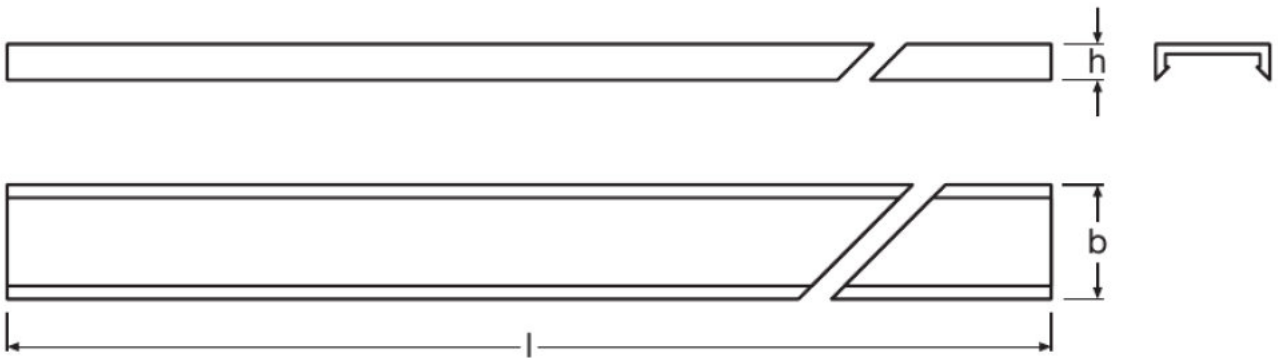

LF-LTS -COVER-CLEAR