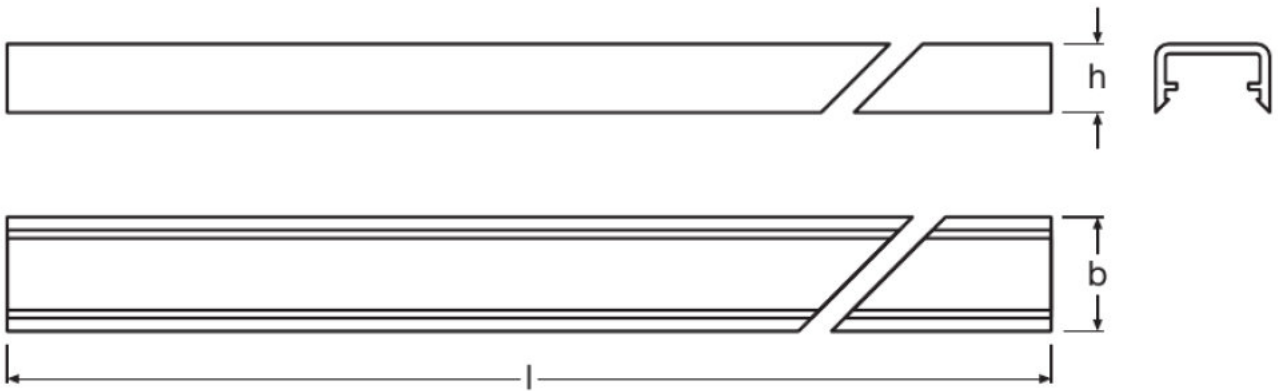

CBP_01.00 PRODUCT FAMILY FEATURES, ALL [CALC.]

- Quick and easy installation
- Compatible with Linearlight Flex
- Compatible with TEC Flex

TEKNISET TIEDOT

Mitat ja paino

Tuotteen kuvaus	Leveys	Pituus	Korkeus
LF-LTS -2100	14,6 mm	2100 mm	9,2 mm
LF -CONN-10 FLEX	13,2 mm	13,2 mm	5,3 mm
LF-LTS -COVER-CLEAR	17,7 mm	2100 mm	5,3 mm
LF-LTS -COVER-DIFF	17,7 mm	2100 mm	24,0 mm
LF-LTS -COVER-SHORTPITCH	17,7 mm	2100 mm	10,5 mm
LF-LTS -ENDCAP	20,0 mm	20,0 mm	8,0 mm
LF-LTS -MB	16,0 mm	35,0 mm	4,4 mm
FX -SC08-G2--BTJ-IP54	15,7 mm	30,0 mm	8,2 mm
FX -SC08-G2-CT2PF-0500	9,2 mm	510,0 mm	5,9 mm
FX -SC08-G2-CT2PF-1000	9,2 mm	1010 mm	5,9 mm
FX -SC08-G2-CT3PF-0500HF	9,2 mm	509,8 mm	4,8 mm
FX -SC08-G2--CT4PF-0500	9,2 mm	510,0 mm	5,9 mm
FX -SC08-G2--CT4PF-1000	9,2 mm	1010 mm	5,9 mm
FX -SC08-G2-CT4PJ	9,2 mm	9,0 mm	5,9 mm
FX -SC08-G1-FW4P-LIN-0300	4,0 mm	300,0 mm	1,0 mm
LF -WIRE-30 FLEX SC	8,0 mm	30,0 mm	
LF -WIRE-150 FLEX SC	8,0 mm	150,0 mm	

Viivapiirroskuva numeroilla

LF-LTS -2100

LF -CONN-10 FLEX

LF-LTS -COVER-CLEAR

LF-LTS -COVER-DIFF

LF-LTS -COVER-SHORTPITCH

LF-LTS -ENDCAP

LF-LTS -MB