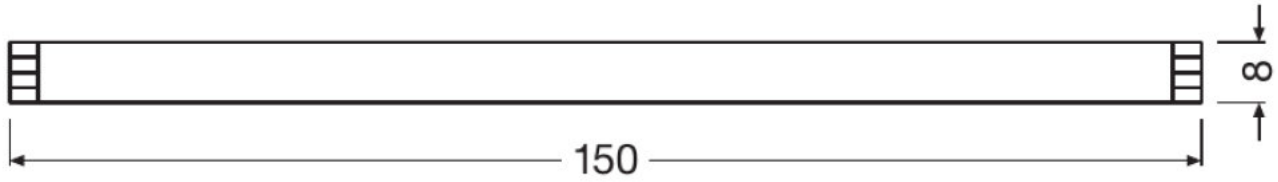

LF -WIRE-150 FLEX SC

KÄYTTÖKOHDETTA KOSKEVA SUOSITUS

Lisätietoja käyttökohteesta ja kuvista on tuotteen teknisissä tiedoissa.

MYyntI JA TEKNINEN TUKE

Myynti ja tekninen tuki www.ledvance.fi

MAAKOHTAISET TIEDOT

Tuotteen kuvaus	Tuotekoodi	METEL-Code	SEG-numero	STK-numero	UK Org
LF-LTS -2100	4008321978981	-	7500257	4107786	-
LF -CONN-10 FLEX	4008321955333	OSRLFCOONN10F	7552452	4030053	-
LF-LTS -COVER-CLEAR	4008321790187	-	7500259	4107794	-
LF-LTS -COVER-DIFF	4008321979001	-	7500258	4107788	-
LF-LTS -COVER-SHORTPITCH	4008321790200	-	7500260	4107789	-
LF-LTS -ENDCAP	4052899387591	-	7503594	4107791	-
LF-LTS -MB	4008321979025	-	7500261	4107792	-
LF-LTS -MB	4008321790163	-	-	4107792	-
LF-LTS -MB	4052899381018	-	7503593	-	-
FX -SC08-G2-CT2PF-0500	4052899464735	-	-	4210408	-
FX -SC08-G2-CT2PF-0500	4052899464742	-	7503595	-	-