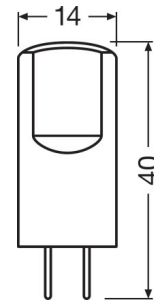

## P PIN 30 320° 2.6 W/2700K GY6.35

### Tuotekoodi 4058075432093

	GY6.35
	40,0 mm
	14,0 mm
	–
<b>W</b>	2,60 W
<b>lm</b>	300 lm
<b>lm<sub>90°</sub></b>	300 lm
<b>lm<sub>35°C</sub></b>	–
<b>lm<sub>30°C</sub></b>	300 lm
<b>lm<sub>25°C</sub></b>	–
<b>cd</b>	–
<b>K</b>	2700 K
<b>COLOUR</b>	Lämmin valkoinen
<b>R<sub>a</sub></b>	80
<b>t [h]</b>	15000 h
	Ei
<b>V</b>	12 V
<b>Hz</b>	–