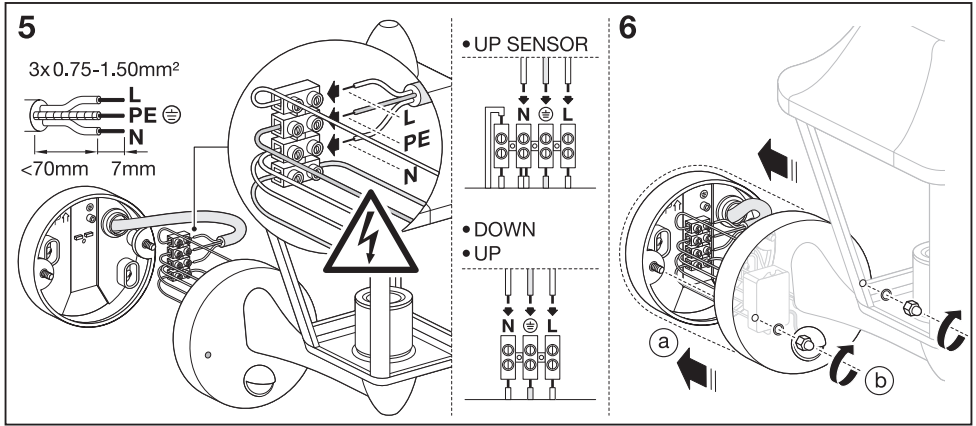

ENDURA® CLASSIC TRADITION

Lamps not included*

	EAN	W _{max.}	°C	V~	Hz
ENDURA CLASSIC TRAD DOWN ALU E27 GD	4099854452352	60	-20...+40	220-240	50/60
ENDURA CLASSIC TRAD UP ALU E27GD	4099854452376	60	-20...+40	220-240	50/60
ENDURA CLASSIC TRAD UPSENS ALUE27GD	4099854452437	60	-20...+40	220-240	50/60