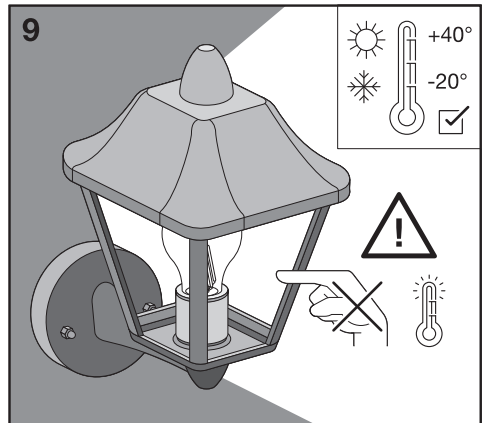

ENDURA® CLASSIC TRADITION

Lamps not included*

	EAN	W _{max.}	°C	V~	Hz
ENDURA CLASSIC TRAD DOWN ALU E27 GD	4099854452352	60	-20...+40	220-240	50/60
ENDURA CLASSIC TRAD UP ALU E27GD	4099854452376	60	-20...+40	220-240	50/60
ENDURA CLASSIC TRAD UPSENS ALUE27GD	4099854452437	60	-20...+40	220-240	50/60