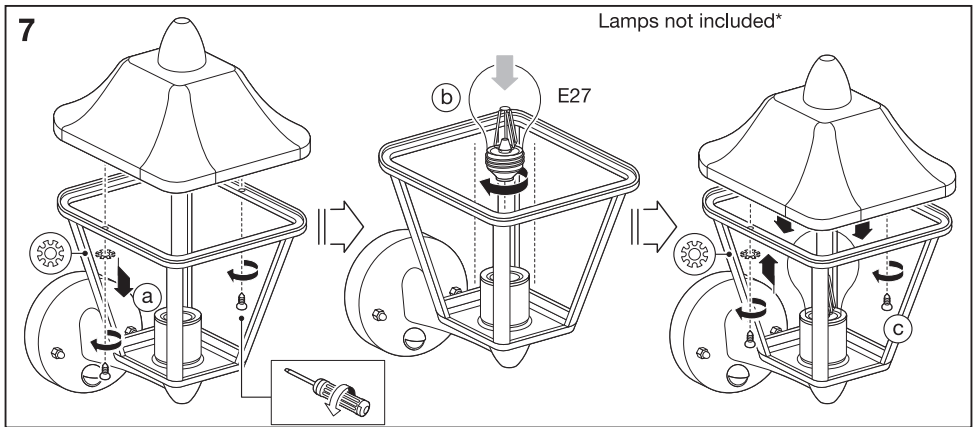

ENDURA® CLASSIC TRADITION

Lamps not included*

	EAN	W _{max.}	°C	V~	Hz
ENDURA CLASSIC TRAD DOWN ALU E27 GD	4099854452352	60	-20...+40	220-240	50/60
ENDURA CLASSIC TRAD UP ALU E27GD	4099854452376	60	-20...+40	220-240	50/60
ENDURA CLASSIC TRAD UPSENS ALUE27GD	4099854452437	60	-20...+40	220-240	50/60